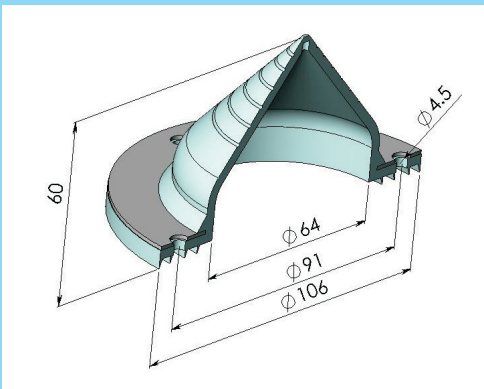

# ITE

**Intertechnik Elze**

$\varnothing 0 - 95 \text{ mm}$   
 $\varnothing \frac{1}{2}'' - 3''$

$\varnothing 0 - 25 \text{ mm}$   
 $\varnothing \frac{1}{2}'' - 1''$

$\varnothing 70 - 135 \text{ mm}$   
 $\varnothing 2 \frac{1}{2}'' - 5''$

$\varnothing 0 - 65 \text{ mm}$   
 $\varnothing \frac{1}{2}'' - 2''$

$\varnothing 100 - 180 \text{ mm}$   
 $\varnothing 4'' - 6''$

Bestehend aus hygienisch weißem Silikon und rostfreiem Stahl AISI 316