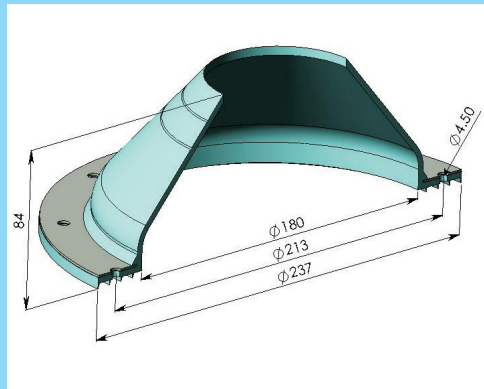

# ITE

**Intertechnik Elze**

$\varnothing 0 - 95 \text{ mm}$   
 $\varnothing \frac{1}{2}'' - 3''$

$\varnothing 0 - 25 \text{ mm}$   
 $\varnothing \frac{1}{2}'' - 1''$

$\varnothing 70 - 135 \text{ mm}$   
 $\varnothing 2 \frac{1}{2}'' - 5''$

$\varnothing 0 - 65 \text{ mm}$   
 $\varnothing \frac{1}{2}'' - 2''$

$\varnothing 100 - 180 \text{ mm}$   
 $\varnothing 4'' - 6''$

Bestehend aus hygienisch weißem Silikon und rostfreiem Stahl AISI 316