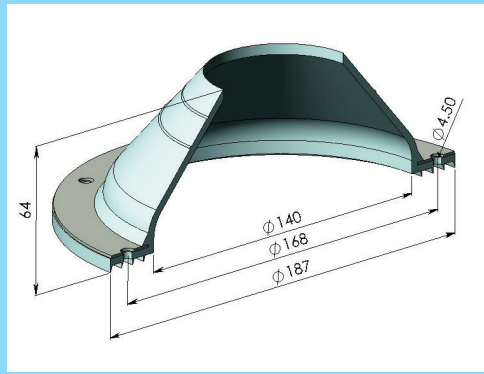

# ITE

**Intertechnik Elze**

$\varnothing 0 - 95 \text{ mm}$   
 $\varnothing \frac{1}{2}'' - 3''$

$\varnothing 0 - 25 \text{ mm}$   
 $\varnothing \frac{1}{2}'' - 1''$

$\varnothing 70 - 135 \text{ mm}$   
 $\varnothing 2 \frac{1}{2}'' - 5''$

$\varnothing 0 - 65 \text{ mm}$   
 $\varnothing \frac{1}{2}'' - 2''$

$\varnothing 100 - 180 \text{ mm}$   
 $\varnothing 4'' - 6''$

Bestehend aus hygienisch weißem Silikon und rostfreiem Stahl AISI 316