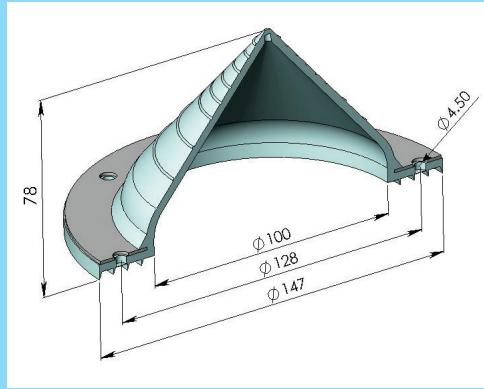

# ITE

**Intertechnik Elze**

$\varnothing 0 - 95 \text{ mm}$   
 $\varnothing \frac{1}{2}'' - 3''$

$\varnothing 0 - 25 \text{ mm}$   
 $\varnothing \frac{1}{2}'' - 1''$

$\varnothing 70 - 135 \text{ mm}$   
 $\varnothing 2 \frac{1}{2}'' - 5''$

$\varnothing 0 - 65 \text{ mm}$   
 $\varnothing \frac{1}{2}'' - 2''$

$\varnothing 100 - 180 \text{ mm}$   
 $\varnothing 4'' - 6''$

Bestehend aus hygienisch weißem Silikon und rostfreiem Stahl AISI 316