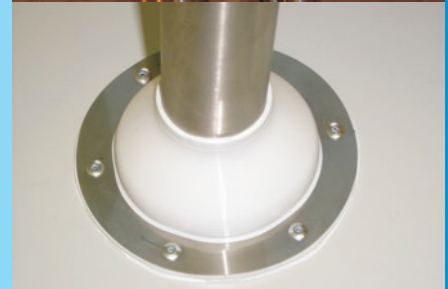

# Wanddurchführungen für Rohre

$\varnothing 0 - 65 \text{ mm}$   
 $\varnothing \frac{1}{2}'' - 2''$

$\varnothing 100 - 180 \text{ mm}$   
 $\varnothing 4'' - 6''$

Bestehend aus hygienisch weißem Silikon und rostfreiem Stahl AISI 316