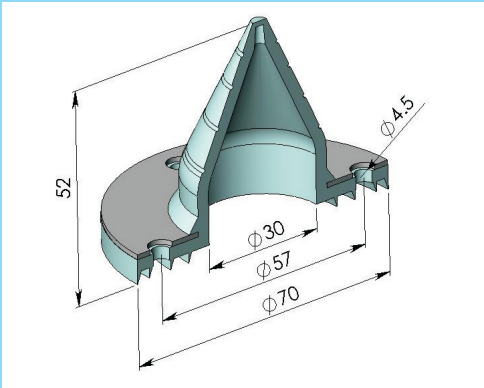

# ITE

**Intertechnik Elze**

$\varnothing 0 - 95 \text{ mm}$   
 $\varnothing \frac{1}{2}'' - 3''$

$\varnothing 0 - 25 \text{ mm}$   
 $\varnothing \frac{1}{2}'' - 1''$

$\varnothing 70 - 135 \text{ mm}$   
 $\varnothing 2 \frac{1}{2}'' - 5''$

$\varnothing 0 - 65 \text{ mm}$   
 $\varnothing \frac{1}{2}'' - 2''$

$\varnothing 100 - 180 \text{ mm}$   
 $\varnothing 4'' - 6''$

Bestehend aus hygienisch weißem Silikon und rostfreiem Stahl AISI 316